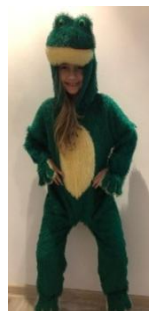

Stroje bajkowe

B.1 - Bocian
110/116

B.2 - Pingwin
98/104 110/116
122/128

B.3 - Duch
122-134

B.4 - Olaf
5-6 lat

B.5 - Rekin
122/128

B.6 - Kubuś Puchatek
110/116

B.7 - Minionek
110-116

B.8 - Truskawka
5-9 lat

B.9 - Dynia
4-7 lat

B.10 - Małpka
122/128

B.11 - Żaba
5-7 lat

B.12 - Zielony potwór
5-6 lat

B.13 - Duch
134/158

B.14 - Uśmiech
5-10 lat

B.15 - Dżentelmen
4-8 lat

B.16 - Minionek
110-116

Stroje bajkowe

B. 17 - - Pajacyk
7-10 lat

B. 18 - Pajacyk
110/116

B.19 - Klaun
134/140

B. 20 - Elf zielony
110/116